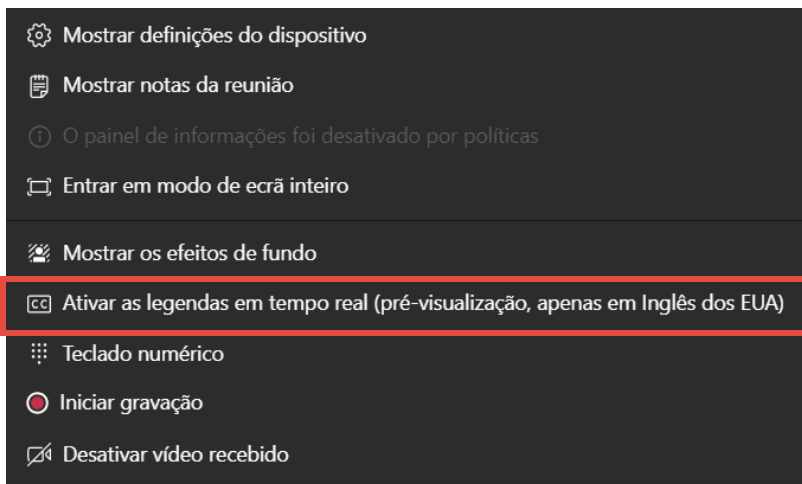

# ATIVAR LEGENDAS NO TEAMS EM TEMPO REAL

DURANTE AS REUNIÕES, É POSSÍVEL ATIVAR AS LEGENDAS NO TEAMS EM TEMPO REAL (APENAS DISPONÍVEL INGLÊS DOS EUA)

1. NA REUNIÃO CLIQUE EM “MAIS AÇÕES”

2. DE SEGUIDA CLIQUE EM: ATIVAR AS LEGENDAS EM TEMPO REAL

3. QUANDO ATIVADA, ABRE UMA CAIXA PRETA EM BAIXO COM AS LEGENDAS EM TEMPO REAL