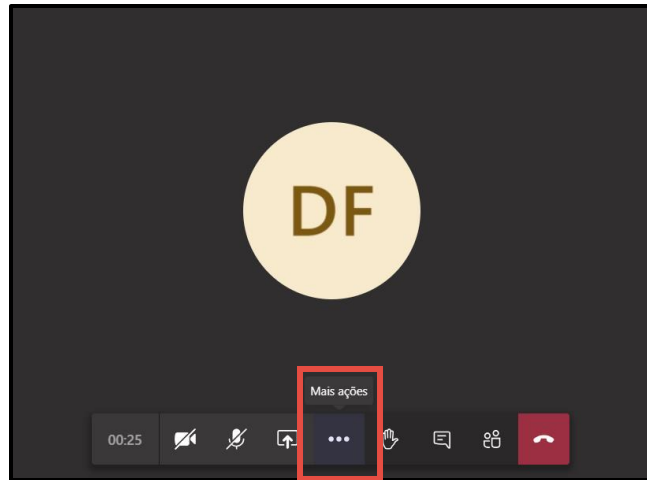

# ATIVAR LEGENDAS NO TEAMS EM TEMPO REAL

DURANTE AS REUNIÕES, É POSSÍVEL ATIVAR AS LEGENDAS NO TEAMS EM TEMPO REAL (APENAS DISPONÍVEL INGLÊS DOS EUA)

1. NA REUNIÃO CLIQUE EM “MAIS AÇÕES”

2. DE SEGUIDA CLIQUE EM: ATIVAR AS LEGENDAS EM TEMPO REAL

3. QUANDO ATIVADA, ABRE UMA CAIXA PRETA EM BAIXO COM AS LEGENDAS EM TEMPO REAL