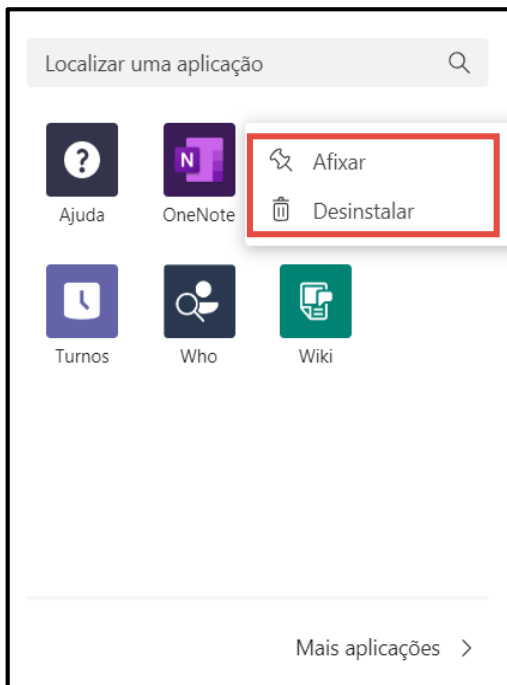

# AFIXAR APLICAÇÕES NO PAINEL LATERAL

1. CLIQUE NO BOTÃO DAS “OPÇÕES ADICIONADAS”

2. E SUPONDO QUE UTILIZA MUITO A APLICAÇÃO “ONENOTE”

3. CLIQUE NO BOTÃO DIREITO DO RATO PARA ABRIR MAIS OPÇÕES: AFIXAR E DESINSTALAR

4. AUTOMATICAMENTE A APLICAÇÃO FICA AFIXADA E DE FÁCIL ACESSO.