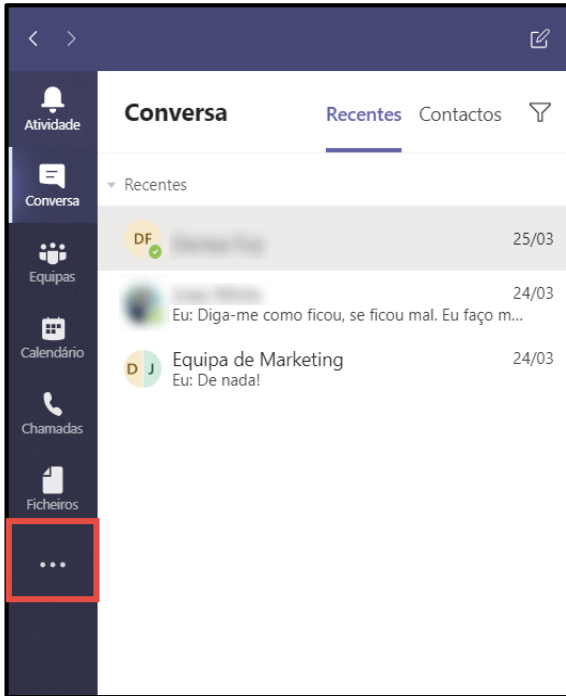

# AFIXAR APLICAÇÕES NO PAINEL LATERAL

1. CLIQUE NO BOTÃO DAS “OPÇÕES ADICIONADAS”

2. E SUPONDO QUE UTILIZA MUITO A APLICAÇÃO “ONENOTE”

3. CLIQUE NO BOTÃO DIREITO DO RATO PARA ABRIR MAIS OPÇÕES: AFIXAR E DESINSTALAR